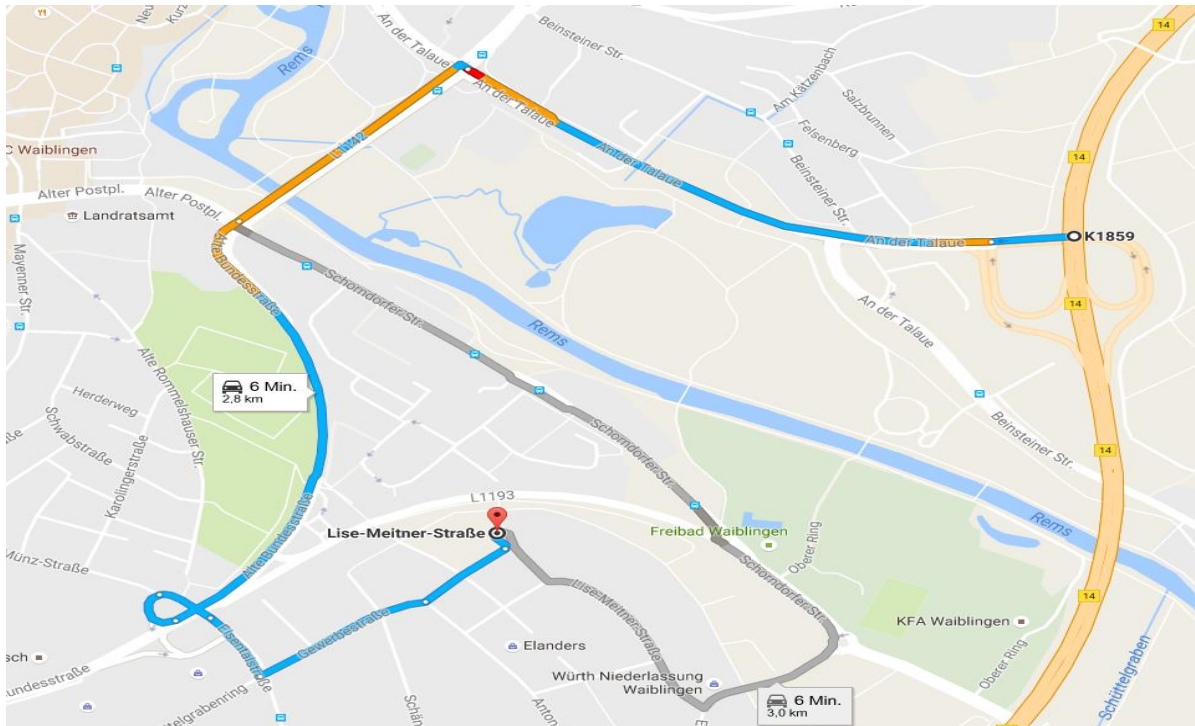

B-A-D Zentrum Waiblingen, Lise-Meitner-Str. 16, 71332 Waiblingen

Telefon: 07151/205759 0

GPS Daten Breite 48°49'28.1"N, Länge 09°19'22,5"E

Anfahrt mit dem PKW:

- B14 Abfahrt Waiblingen Mitte
- immer geradeaus der Hauptstraße folgen, bis sie an eine große Kreuzung kommen (ca. 850 m), an dieser Ampel links abbiegen
- bei der nächsten Ampel geradeaus an der Polizei vorbei
- die erste Möglichkeit rechts abbiegen (schräg gegenüber der Aral Tankstelle)
- geradeaus ins Industriegebiet Eisental, dann die erste links abbiegen
- immer geradeaus bis zur Wendeplatte
- dort sind wir auf der linken Seite zu finden, Parkmöglichkeiten sind vor unserem Zentrum auf dem Gelände der Fa. Berner Autovermietung ausgeschildert

Anfahrt mit öffentlichen Verkehrsmitteln:

- vom Hauptbahnhof Waiblingen mit der Buslinie 216 Richtung Gewerbestraße
- Haltestelle Gewerbestraße aussteigen
- weiter zu Fuß: Gewerbestraße – Anton-Schmid-Straße – Lise-Meitner-Straße